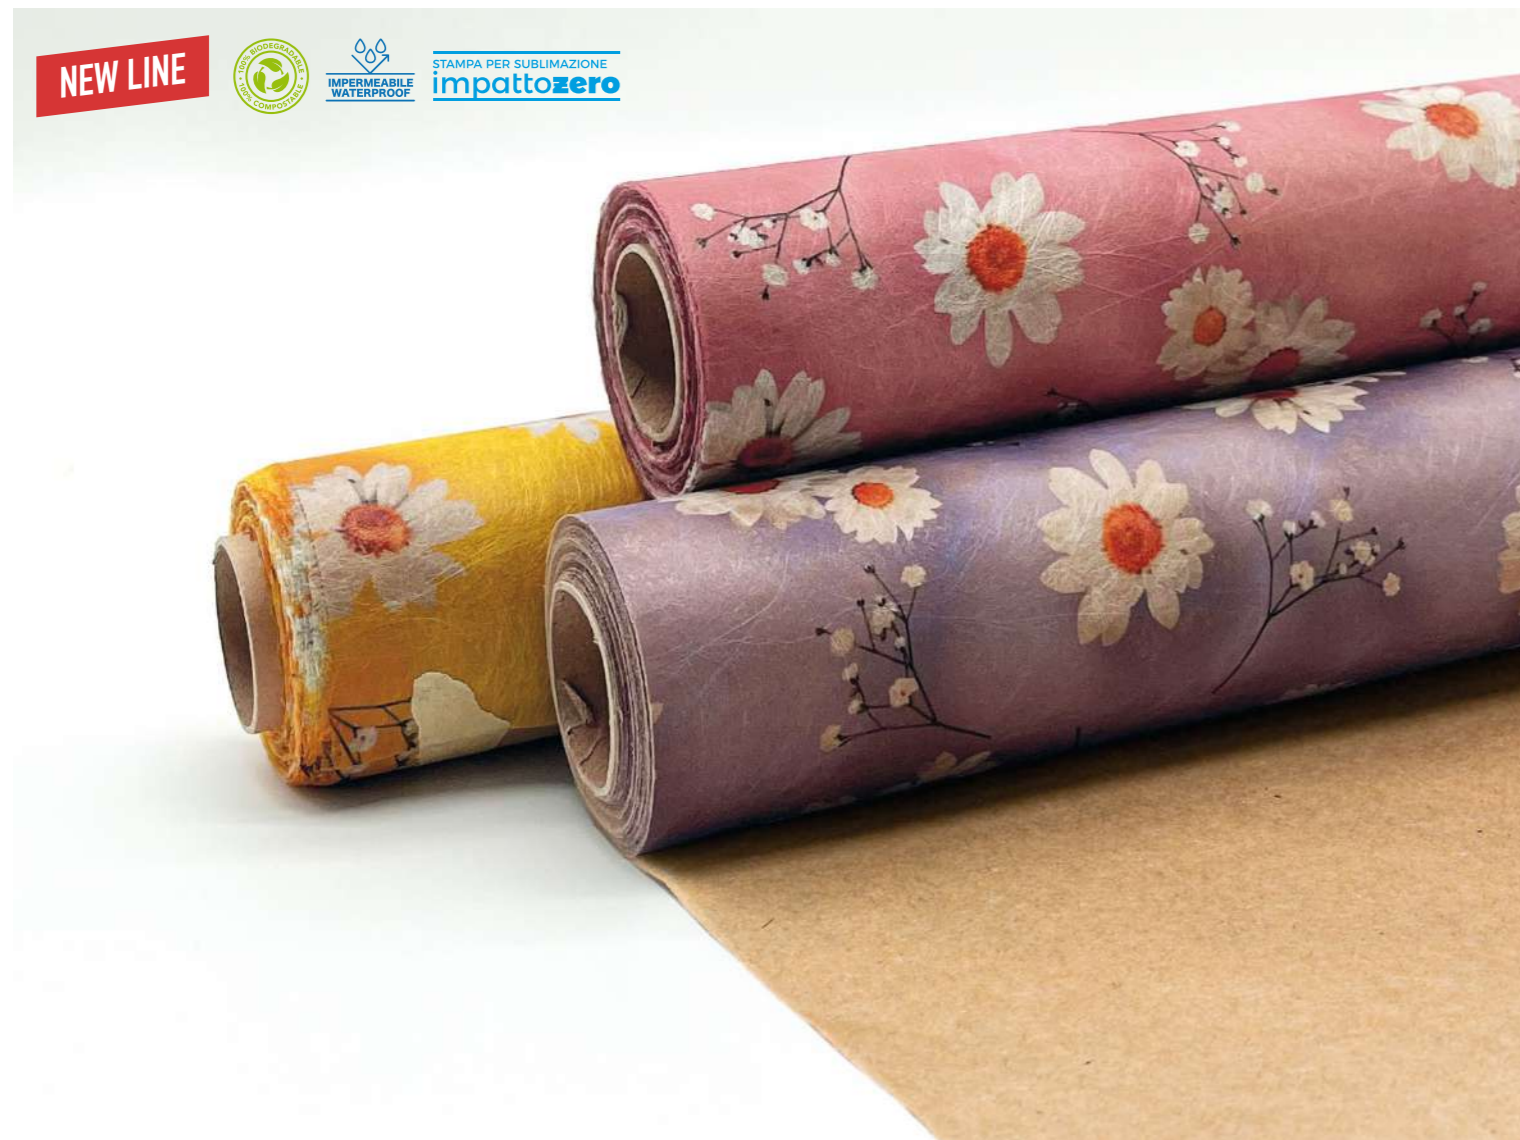

PAPER FIBRA MARGHERITA

CODICE CODE	MISURA SIZE	DESCRIZIONE DESCRIPTION	PZ/CARTONE PCS/BOX
1149	mm 750x9 mt	Bobina Paper-Fibra / Paper-Fibra roll	20