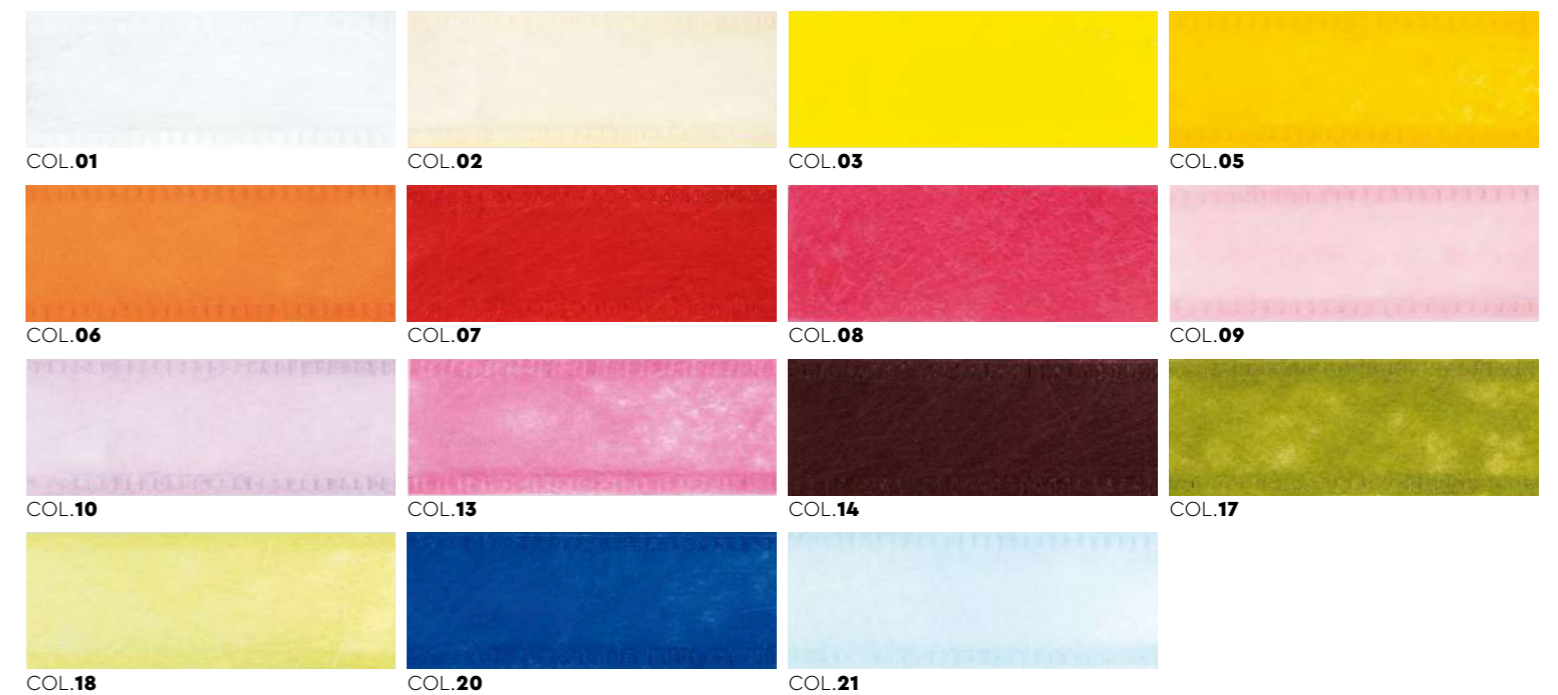

LINEA DECOFIBRA JUTA RETI TNT

DECOFIBRA-JUTA-RETI-TNT LINE

- DECOFIBRA
- COTONE
- COTONE FIORI 3D
- RETE FITTA
- JUTA
- TNT POIS
- TNT

LINEA DECOFIBRA-JUTA-RETI-TNT / DECOFIBRA-JUTA-RETI-TNT LINE

DECOFIBRA

	CODICE CODE	MISURA SIZE	DESCRIZIONE DESCRIPTION	PESO WEIGHT	PZ/CARTONE PCS/BOX
	0315	mm 40x25 mt	Nastro Decofibra / Decofibra ribbon	32g/m²	16
	CODICE CODE	MISURA SIZE	DESCRIZIONE DESCRIPTION	PESO WEIGHT	PZ/CARTONE PCS/BOX
	0293	mm 510x9 mt	Bobina Decofibra / Decofibra roll	32g/m²	20
	0298	mm 780x9 mt	Bobina Decofibra / Decofibra roll	32g/m²	20