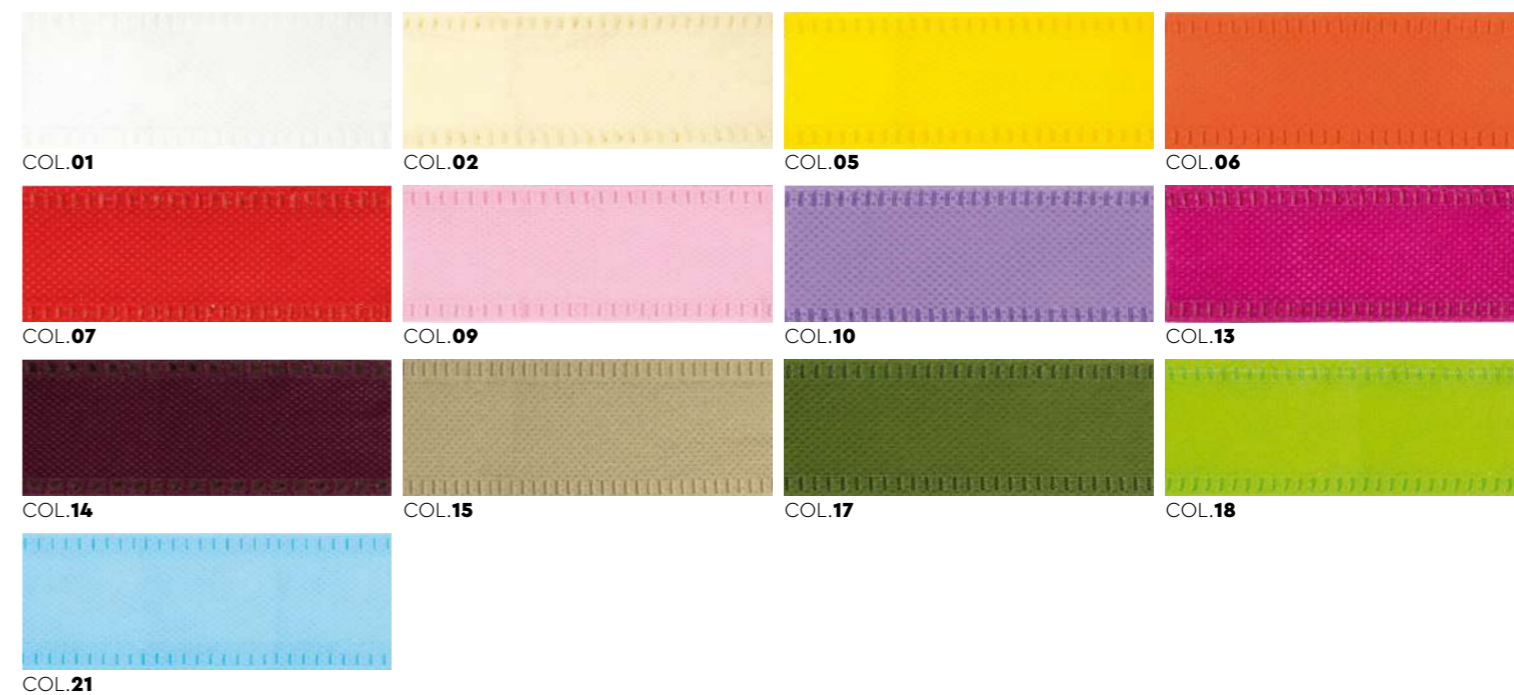

TNT 60g/m²

	CODICE CODE	MISURA SIZE	DESCRIZIONE DESCRIPTION	PZ/CARTONE PCS/BOX
	0017	mm 40x50 mt	Nastro / Ribbon	16
	0016	mm 40x20 mt	Nastro bordato / Edged ribbon	16
	0118	mm 510x9 mt	Bobina / Roll	30
	0104	mm 530x20 mt	Bobina / Roll	15
	0106	mm 800x20 mt	Bobina / Roll	15