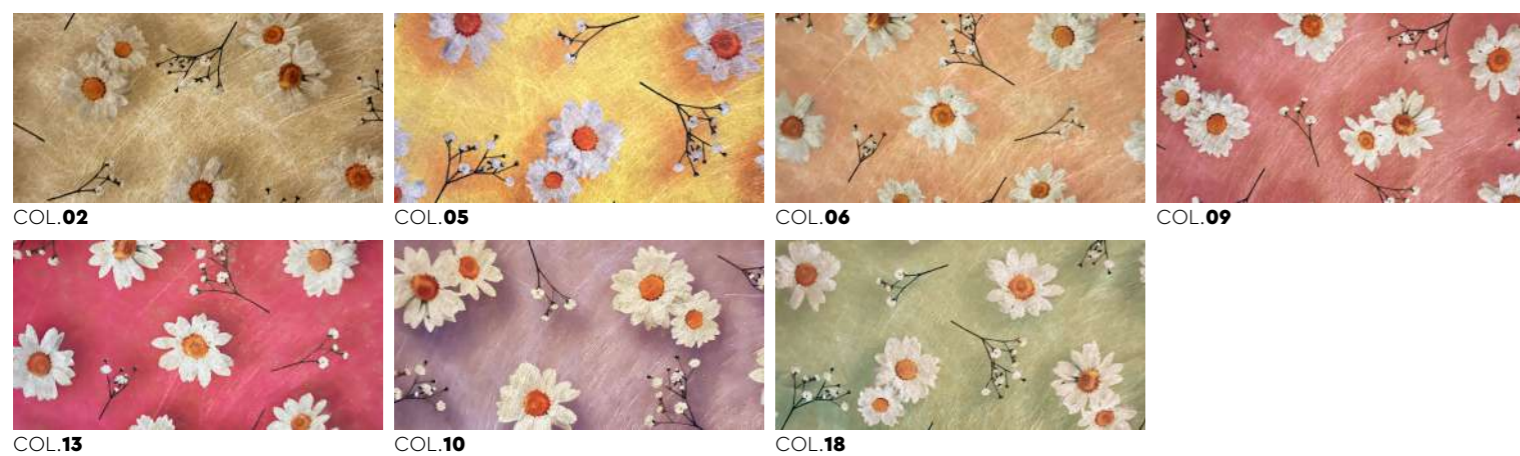

PAPER FIBRA MARGHERITA

CODICE CODE	MISURA SIZE	DESCRIZIONE DESCRIPTION	PZ/CARTONE PCS/BOX
1149	mm 750x9 mt	Bobina Paper-Fibra / Paper-Fibra roll	20