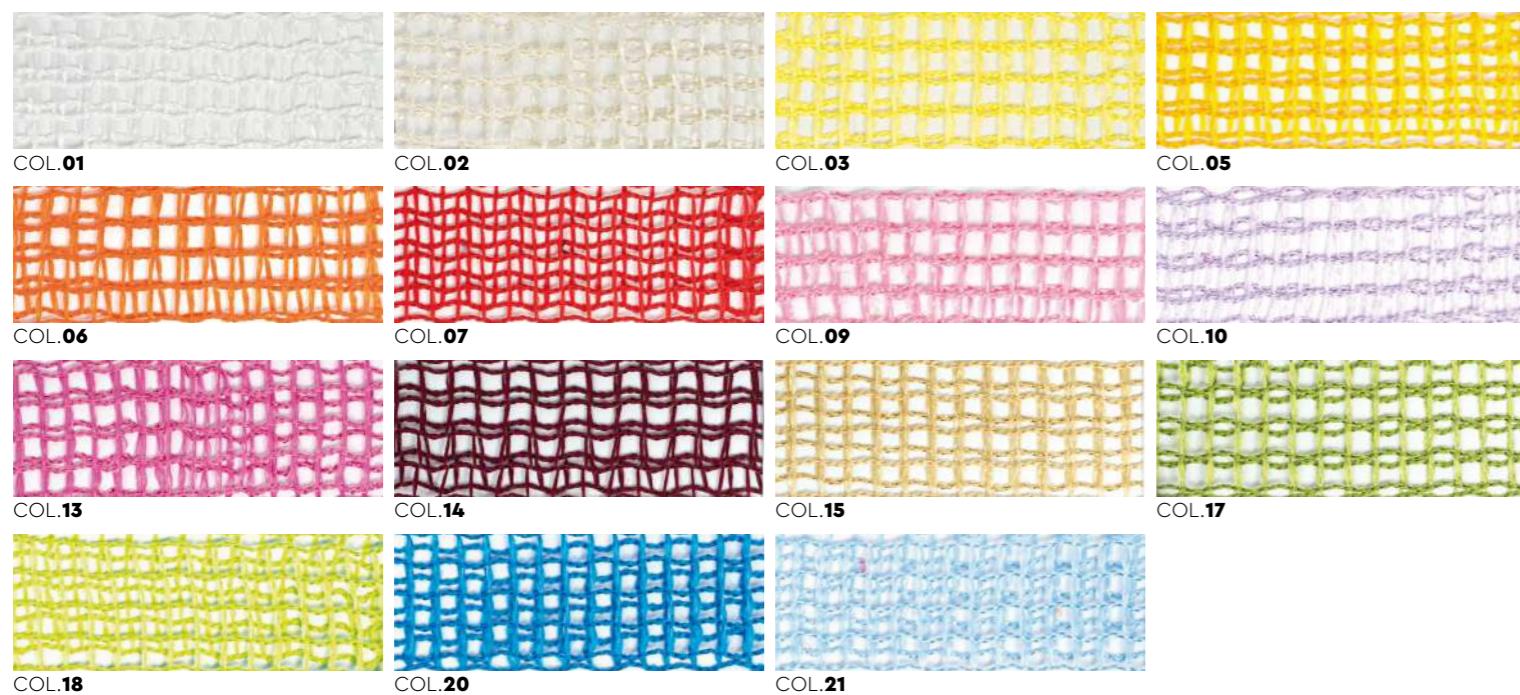

RETE LUCE

	CODICE CODE	MISURA SIZE	DESCRIZIONE DESCRIPTION	PZ/CARTONE PCS/BOX
	0030	mm 40x20 mt	Nastro / Ribbon	16