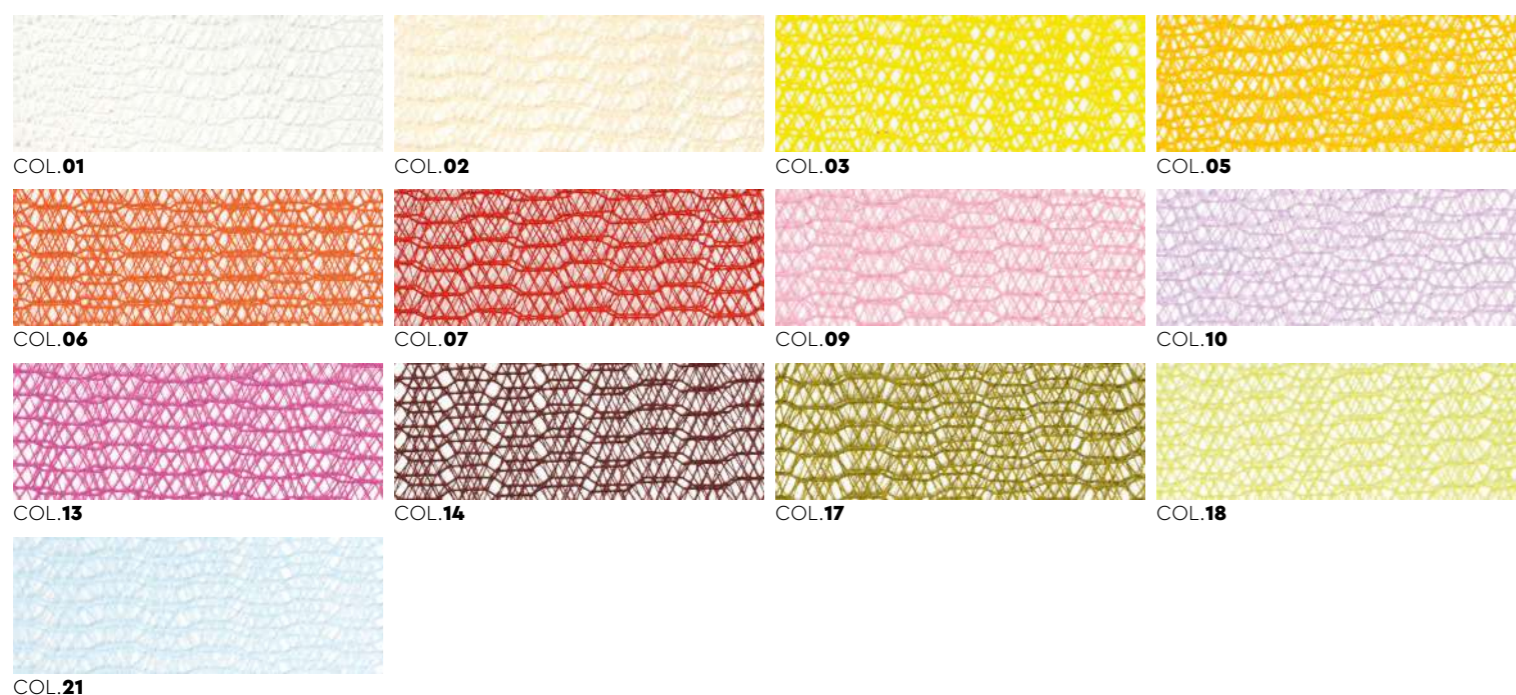

RETE FITTA

	CODICE CODE	MISURA SIZE	DESCRIZIONE DESCRIPTION	PZ/CARTONE PCS/BOX
	0211	mm 510x9 mt	Bobina / Roll	30
	0247	mm 780x9 mt	Bobina / Roll	30