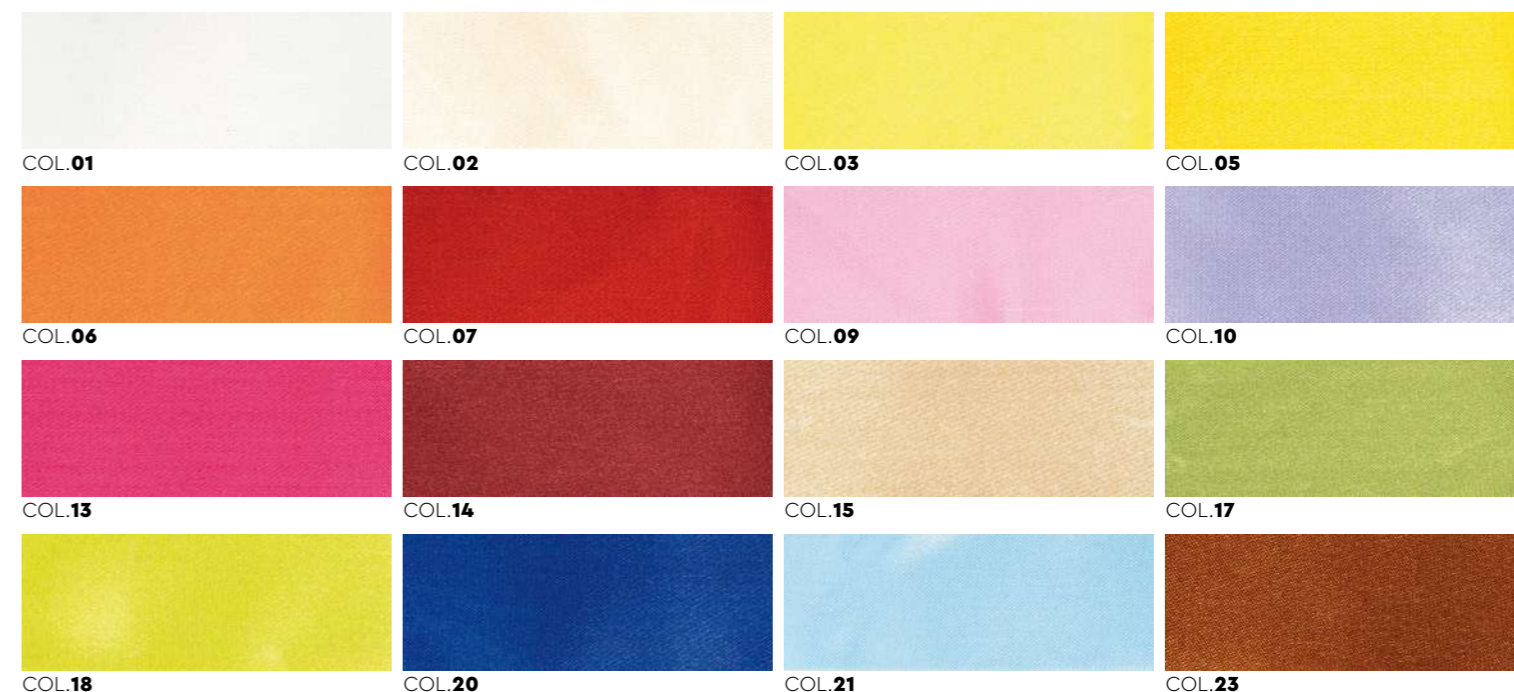

ROYAL BASIC

CODICE CODE	MISURA SIZE	DESCRIZIONE DESCRIPTION	PZ/CARTONE PCS/BOX
0177	mm 25x50 mt	Nastro / Ribbon	24
0178	mm 40x50 mt	Nastro / Ribbon	16
0179	mm 70x50 mt	Nastro / Ribbon	10