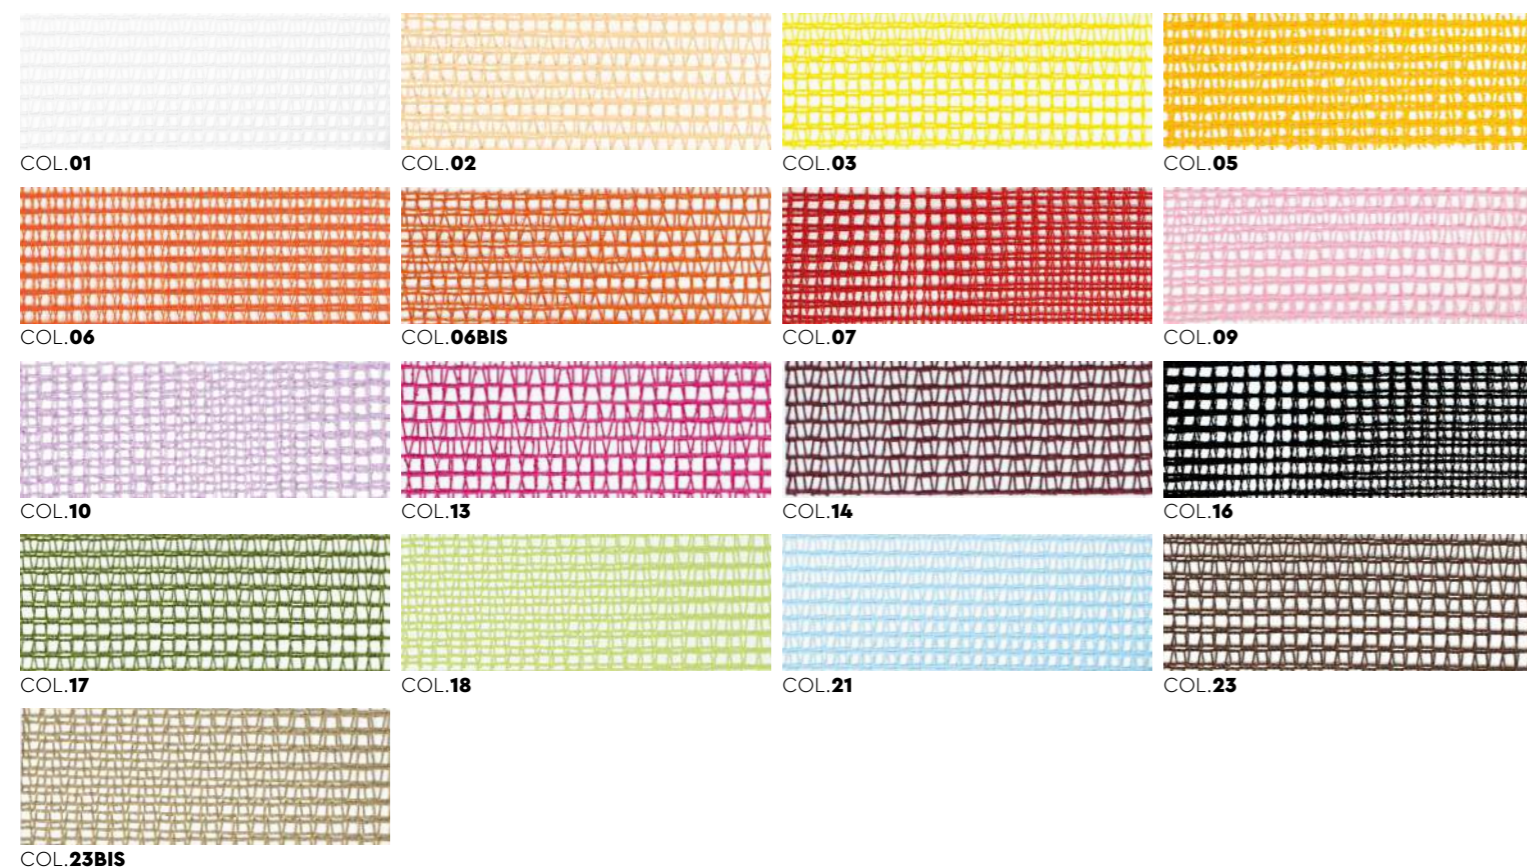

DECORET

CODICE CODE	MISURA SIZE	DESCRIZIONE DESCRIPTION	PZ/CARTONE PCS/BOX
0081	mm 40x20 mt	Nastro / Ribbon	16