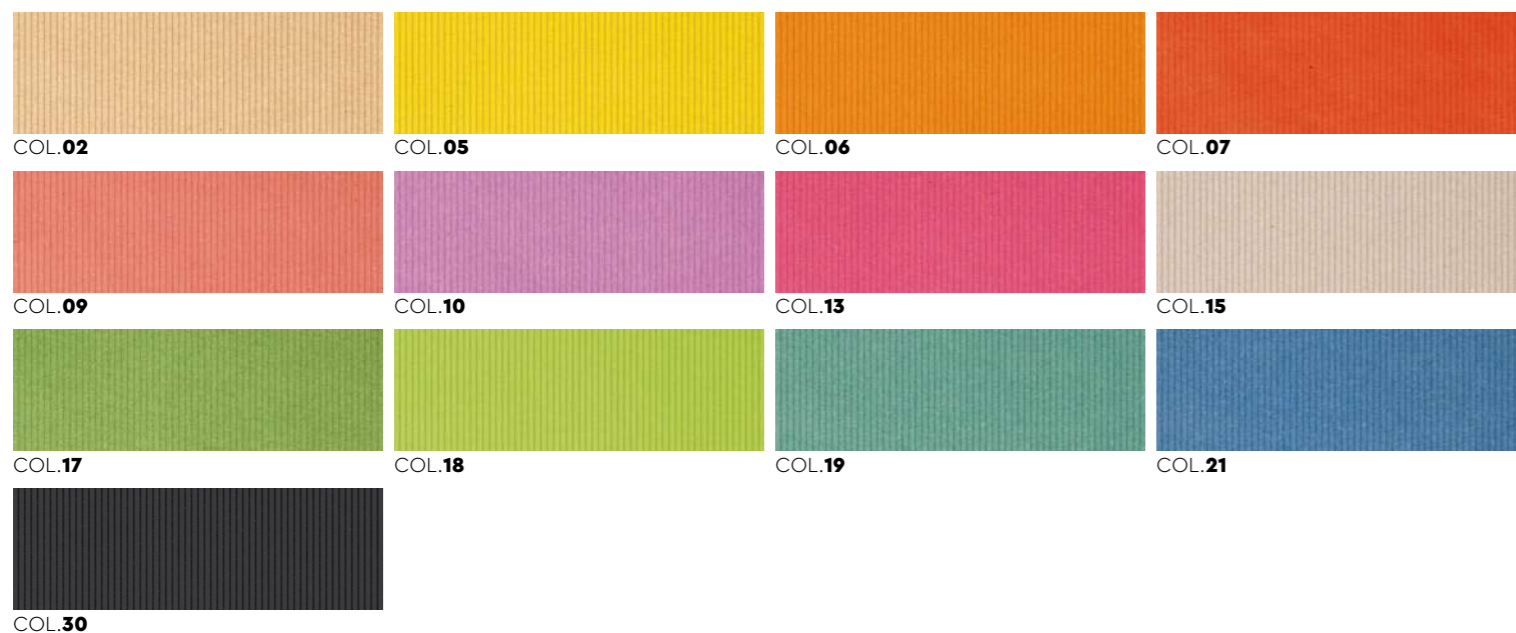

CARTA MILLERIGHE 60g/m²

	CODICE CODE	MISURA SIZE	DESCRIZIONE DESCRIPTION	PZ/CARTONE PCS/BOX
	1082	mm 1.000x50 mt	Bobina Avana (COL.02) / Avana roll (COL.02)	10
	1083/02	mm 1.000x25 mt	Bobina Avana (COL.02) / Avana roll (COL.02)	16
	1090	mm 750x25 mt	Bobina Avana (COL.02) / Avana roll (COL.02)	16
	1083	mm 1.000x25 mt	Bobina Colorata / Colorated roll	16