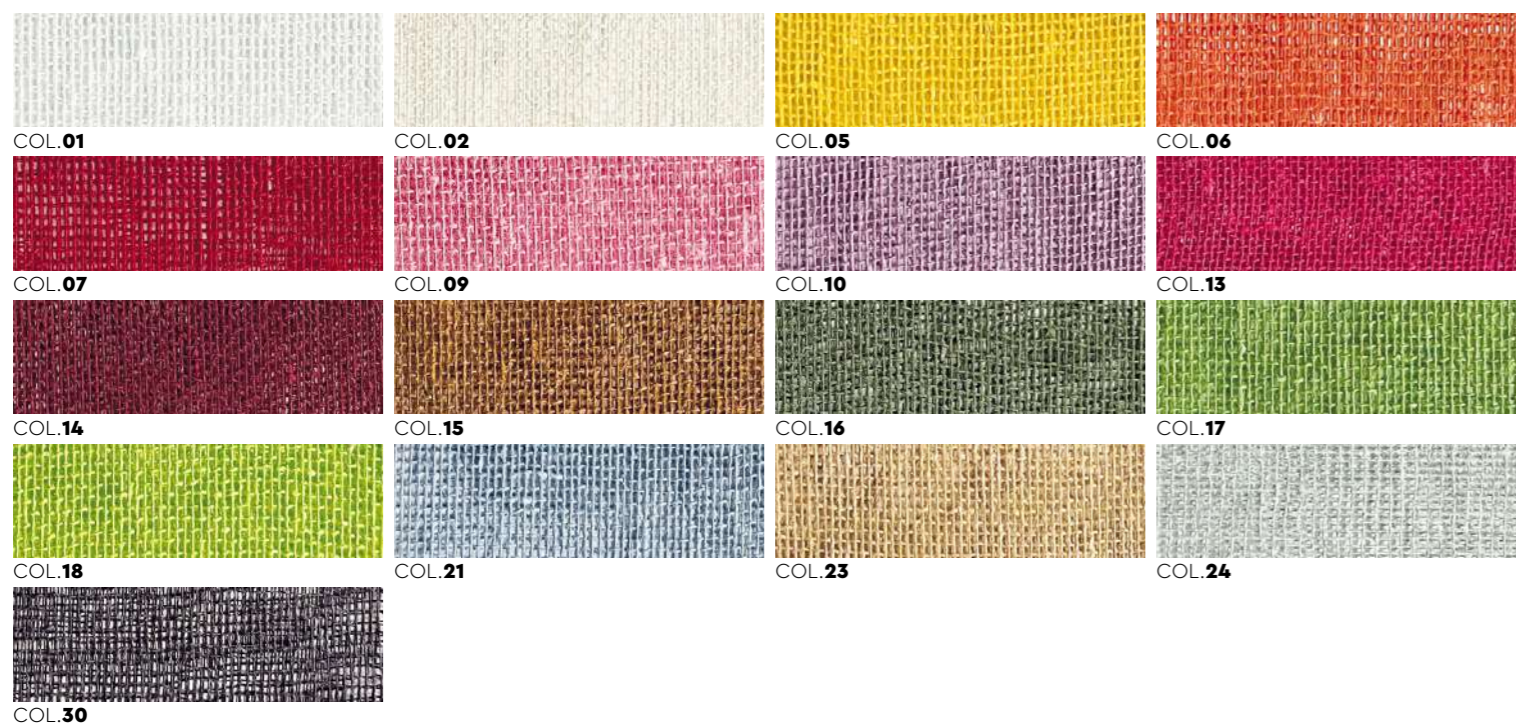

COTONE

	CODICE CODE	MISURA SIZE	DESCRIZIONE DESCRIPTION	PZ/CARTONE PCS/BOX
	1072	mm 40x20 mt	Nastro / Ribbon	16
	1088	mm 70x15 mt	Nastro / Ribbon	10
	CODICE CODE	MISURA SIZE	DESCRIZIONE DESCRIPTION	PZ/CARTONE PCS/BOX
	1073	mm 510x9 mt	Bobina / Roll	16
	1074	mm 750x9 mt	Bobina / Roll	16
	1075	mm 1.000x9 mt	Bobina / Roll	16