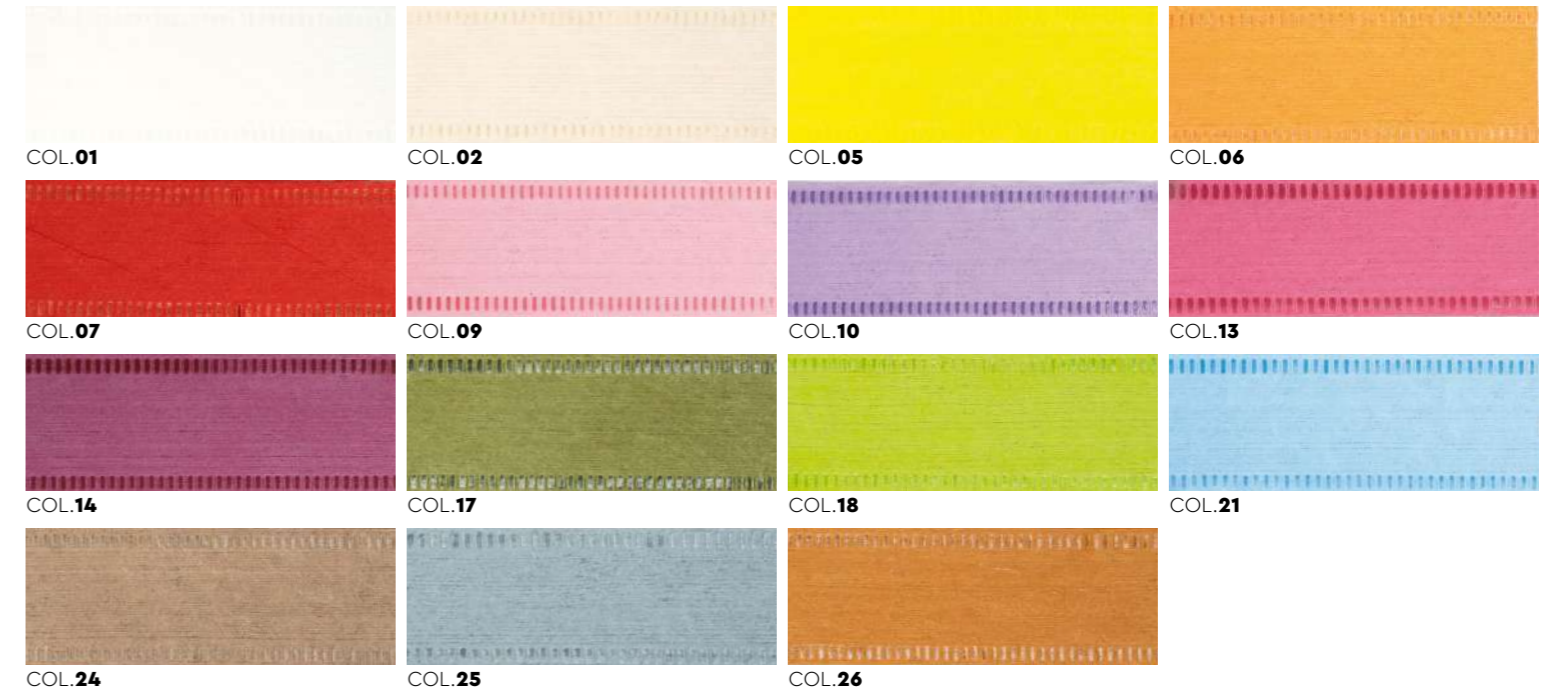

LINEA ECO-GREEN / ECO-GREEN LINE

DECORLIFE COMPOSTABILE

CODICE CODE	MISURA SIZE	DESCRIZIONE DESCRIPTION	PZ/CARTONE PCS/BOX
0836	mm 40x20 mt	Nastro / Ribbon	18
0831	mm 530x9 mt	Bobina / Roll	14
0832	mm 780x9 mt	Bobina / Roll	14

100% BIODEGRADABILE 100% COMPOSTABILE

Biodegradabilità aerobica compostaggio

CAMPIONE	BIODEGRADABILITA' OTTENUTA	BIODEGRADABILITA' OBIETTIVO
BOBINA	90,6%	>90%

Visti i risultati sopra riportati il campione risulta compatibile con processo di compostabilità, poiché:

- È costituito da polpa di cellulosa > 95%;
- il contenuto del costituente inorganico è <50%;
- il contenuto dei metalli pesanti è minore del limite previsto dalla norma UNI EN 13432:2002

E possiede una biodegradabilità ultima >90%

IL RESPONSABILE DI LABORATORIO
P.I. Alessandro Zeman

Biodegradabilità aerobica compostaggio

Metodo CO₂ Sviluppata
UNI EN ISO 14855-2

CAMPIONE	MASSA g (campione essiccato)	TOC (g)	Th CO₂ (g)	CO₂ Sviluppata (g)	Biodegradabilità (%)
BOBINA	2,0508	0,81	2,98	2,1	92%

CAMPIONE	BIODEGRADABILITA' OTTENUTA	BIODEGRADABILITA' OBIETTIVO
BOBINA	92%	≥90%

IL RESPONSABILE DI LABORATORIO
P.I. Alessandro Zeman