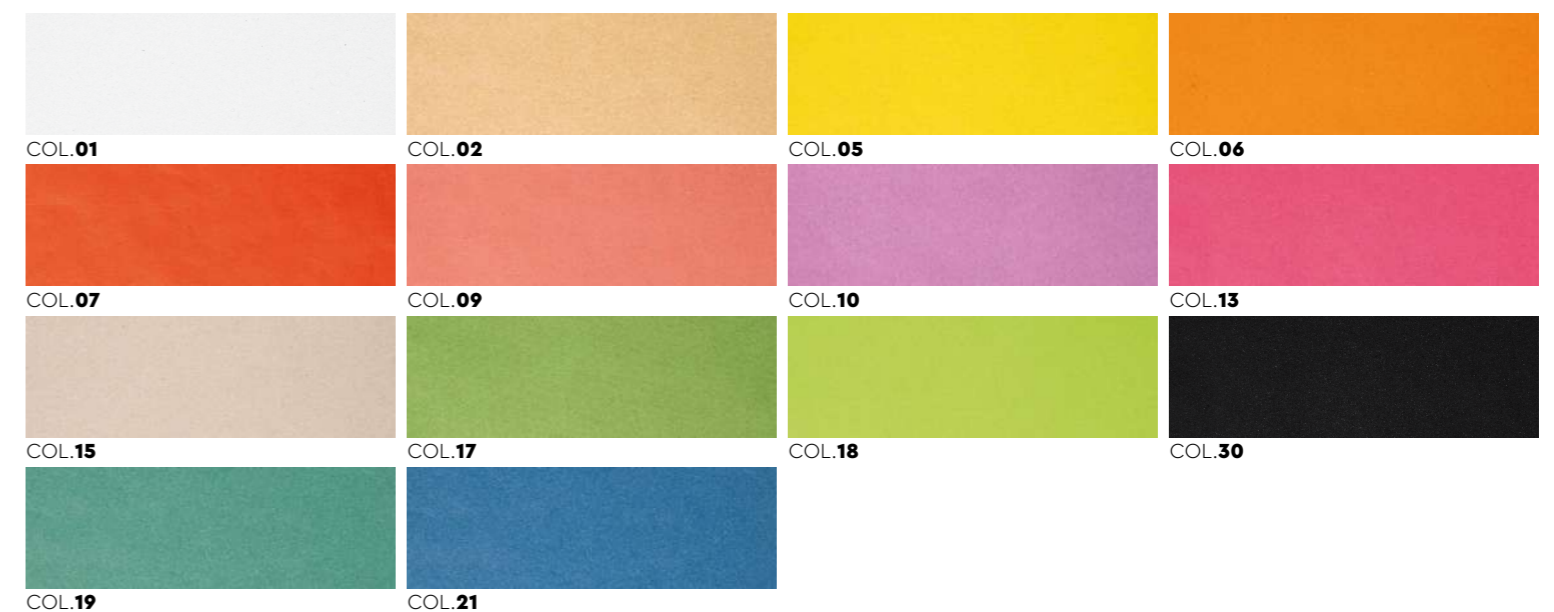

LINEA ECO-GREEN

ECO-GREEN LINE

MATERIALE 100% COMPOSTABILE E BIODEGRADABILE
100% COMPOSTABLE AND BIODEGRADABLE MATERIAL

- CARTA POLITENATA
- CARTA MILLERIGHE
- CARTA MILLERIGHE FLOWER
- DECORLIFE COMPOSTABILE
- CARTA PACCHI

LINEA ECO-GREEN / ECO-GREEN LINE

CARTA POLITENATA

	CODICE CODE	MISURA SIZE	DESCRIZIONE DESCRIPTION	PZ/CARTONE PCS/BOX
	0906	mm 750x25 mt	Bobina Avana (COL.02) / Avana roll (COL.02)	16
	0907	mm 750x25 mt	Bobina Colore / Color roll	16